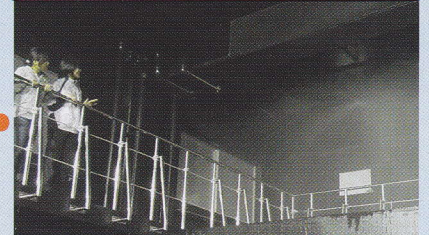

市民防災研修のご案内（体験メニュー）

- 地域の实情に合わせた体験型防災研修を実施できます。
- 下記メニュー以外にも様々な研修メニューを準備しています。
- 研修の実施に関するご相談やご質問は、市民防災総合センター市民研修係（743-3799）または、最寄りの消防署までお問い合わせください。

地震体験

今後、30年以内に起きるといわれている地震のゆれを体験していただきます。

消防用設備の紹介

総合訓練塔についている避難ばしごや水圧シャッターなど使用するところを実際にみていただきます。

- ・避難ばしご
- ・非常用進入口
- ・水圧開放シャッター
- ・破壊版

スプリンクラー設備の作動

スプリンクラー設備が作動するところを見学できます。

住宅用火災警報器の作動

実際に煙を充満させ、警報器の作動するところを見学できます。

煙体験

実際に煙を充満させ、視界の悪い中を通りぬけます。

吹き抜けの大空間

大型スクリーンでの防災ビデオ学習が可能です。

避難誘導訓練

誘導灯の光をたよりに屋上へ避難します。