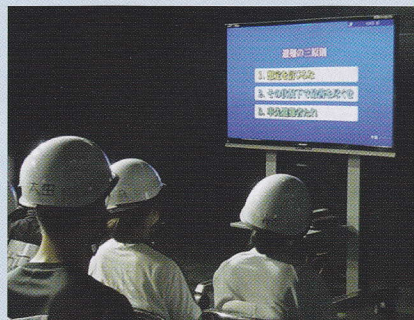

市民防災研修のご案内（体験メニュー）

- 地域の实情に合わせた体験型防災研修を実施できます。
- 下記メニュー以外にも様々な研修メニューを準備しています。
- 研修の実施に関するご相談やご質問は、市民防災総合センター市民研修係（743-3799）または、最寄りの消防署までお問い合わせください。

地震体験

今後、30年以内に起きるといわれている地震のゆれを体験していただきます。

消防用設備の紹介

総合訓練塔についている避難ばしごや水圧シャッターなど使用するところを実際にみていただきます。

- ・避難ばしご
- ・非常用進入口
- ・水圧開放シャッター
- ・破壊版

スプリンクラー設備の作動

スプリンクラー設備が作動するところを見学できます。

住宅用火災警報器の作動

実際に煙を充満させ、警報器の作動するところを見学できます。

煙体験

実際に煙を充満させ、視界の悪い中を通りぬけます。

吹き抜けの大空間

大型スクリーンでの防災ビデオ学習が可能です。

避難誘導訓練

誘導灯の光をたよりに屋上へ避難します。