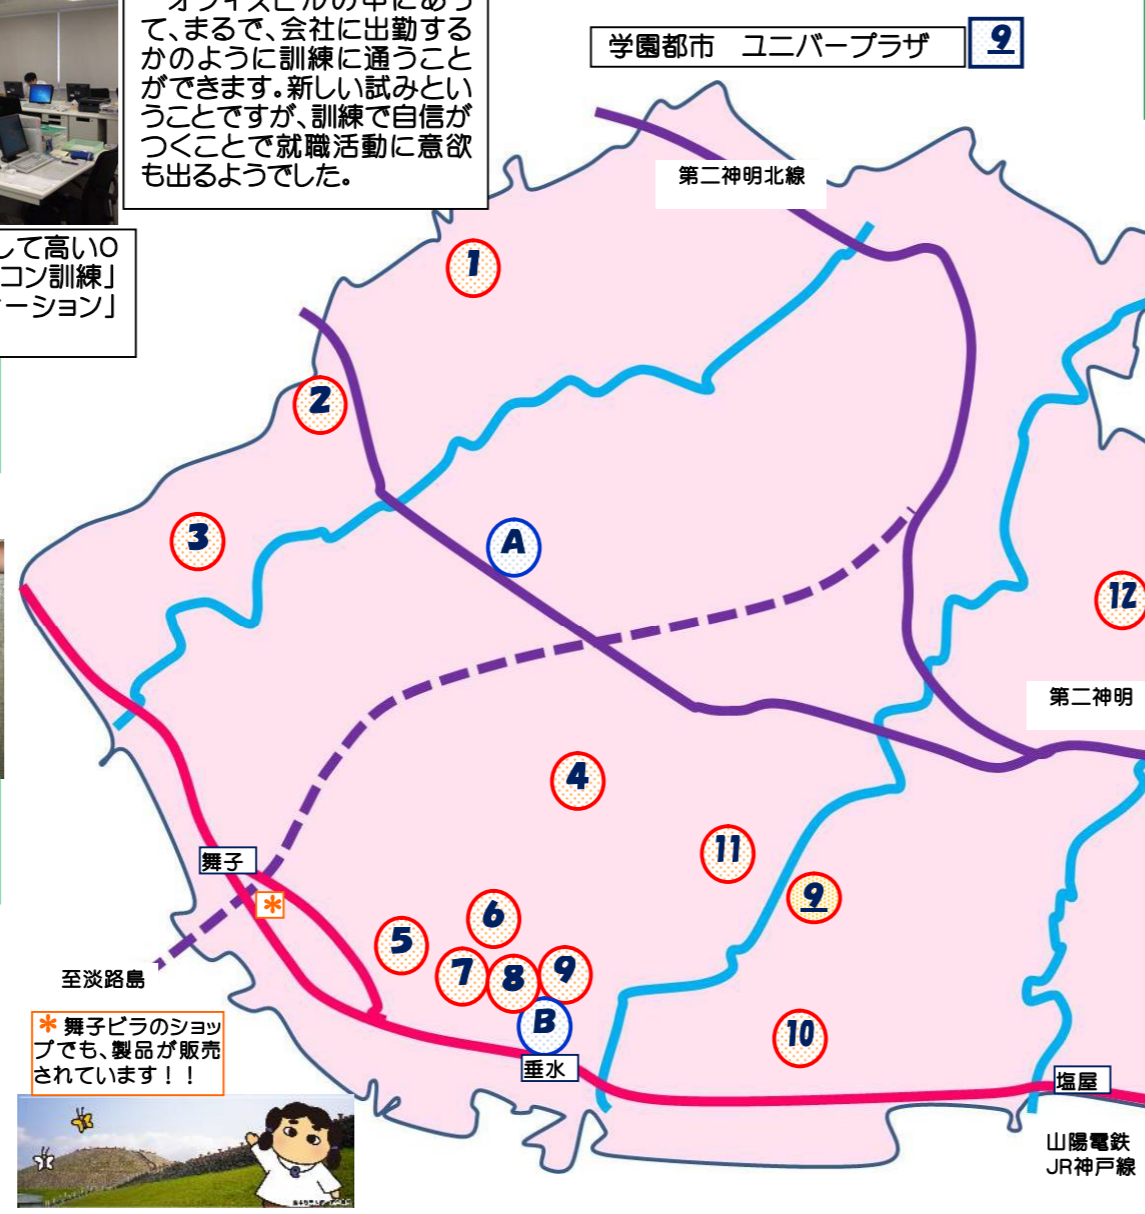

*舞子ピラのショップでも、製品が販売されています!!

しあわせの村本館のカフェでは、障がい者授産施設の製品を展示販売しています。

デュオ神戸にある「神戸ふれあい工房」のマスコットキャラ「ふわぼん」です。ふれあい工房では作業所の製品が展示販売されています。